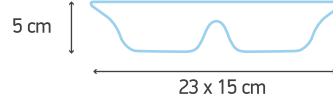

3.400 TL

5.400 TL

Product Name
Ürün Adı

Extra Large Oval Platter
Ekstra Geniş Oval Servis

Twin Sided Serving Dish
Çift Taraflı Servis

Turkish Coffee Cup and Saucer
Türk Kahvesi Fincanı ve Tabağı

Espresso Cup
Espresso Fincanı