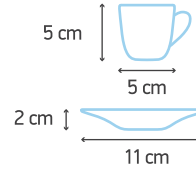

3.400 TL

5.400 TL

Product Name
Ürün Adı

Extra Large Oval Platter
Ekstra Geniş Oval Servis

Twin Sided Serving Dish
Çift Taraflı Servis

Turkish Coffee Cup and Saucer
Türk Kahvesi Fincanı ve Tabağı

Espresso Cup
Espresso Fincanı