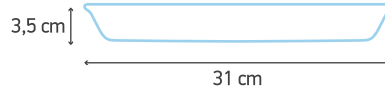

07127

5.250 TL

Deep Service Bowl Townhouse
Servis Kasesi Derin Townhouse

07128

5.600 TL

Product Name
Ürün Adı

Large Service Bowl Townhouse
Servis Kasesi Geniş Townhouse

Product Size
Ürün Ölçüsü