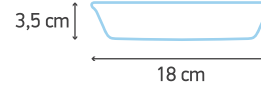

07125

1.950 TL