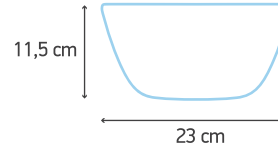

Product Size
Ürün Ölçüsü

Product Code
Ürün Kodu

07136

Price
Fiyat

3.700 TL

Extra Large Sized Salad Bowl
Salata Kasesi Ekstra Büyük Boy

07137

3.700 TL