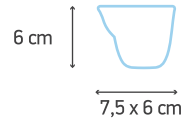

Sake Cup
Uzakdoğu Çay Fincanı

07147

600 TL

Milk Jug Small
Sütlük Küçük

07148

600 TL

Milk Jug Big
Sütlük Büyük

07149