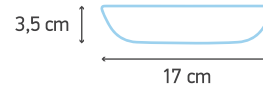

07112

1.700 TL