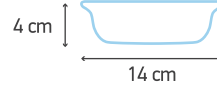

07120

495 TL

11cm Deep Sharing Bowl Townhouse
11 cm Derin Atıştırılmalık Kase Townhouse

07121

595 TL

14cm Deep Sharing Bowl Townhouse
14 cm Derin Atıřtırmalık Kase Townhouse

Product Size
Ürün Ölçüsü

Product Code
Ürün Kodu