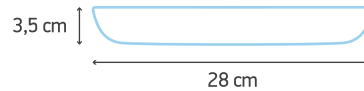

Large Servis Bowl Country
Servis Kasesi Geniş Country