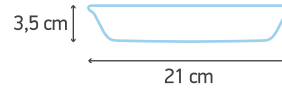

1.700 TL

Cereal Bowl Townhouse
Mısır Gevreği Townhouse

07125

1.950 TL

Deep Starter Bowl Townhouse
Bařlangıç Tabağı Derin Townhouse

07126

1.700 TL

Main Course Deep Townhouse
Yemek Tabağı Derin Townhouse